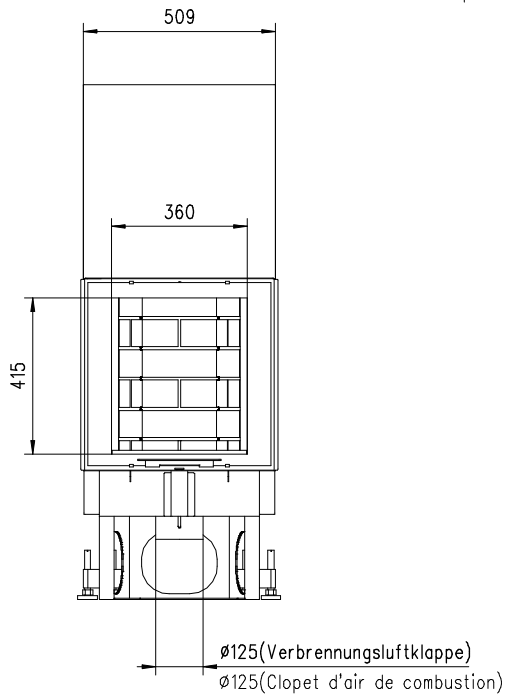

MERKUR 510 HK Gen.3

Flach

Massblatt/ *Fiche de mesures*

1:20

Juni 2009
43\204\001B

Frontansicht
Vue de face

Aufsicht Austauscher
Echangeur

Rauchrohrstutzen
senkrecht oder
70° montierbar.

Rauchfang-Kuppel
360° drehbar.

Buse d'évacuation
des fumées sortie
verticale ou à 70°

Dôme pivotant à 360°

Seitenansicht
Vue de côté

Grundriss Feuerstelle
Coupe sur foyer

Alle Masse in mm ! Massänderungen vorbehalten / *Dimensions en mm ! Sous réserve de modifications*

ruegg®

MERKUR 570 HK Gen.3

Flach

Massblatt/ *Fiche de mesures*

1:20

Juni 2009
43\208\001B

Frontansicht
Vue de face

Rauchrohrstutzen
senkrecht oder
70° montierbar.