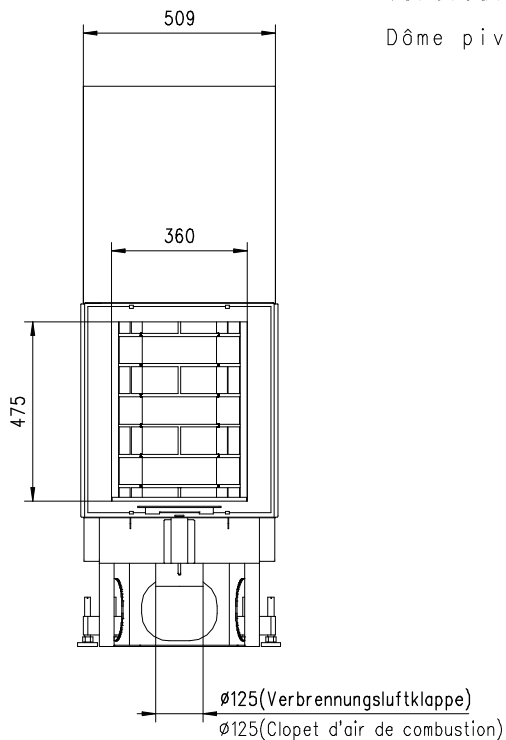

MERKUR 510 HK Gen.3

Flach

Massblatt/ *Fiche de mesures*

1:20

Juni 2009
43\204\001B

Frontansicht
Vue de face

Aufsicht Austauscher
Echangeur

Rauchrohrstutzen
senkrecht oder
70° montierbar.

Rauchfang-Kuppel
360° drehbar.

Buse d'évacuation
des fumées sortie
verticale ou à 70°

Dôme pivotant à 360°

Seitenansicht
Vue de côté

Grundriss Feuerstelle
Coupe sur foyer

Alle Masse in mm ! Massänderungen vorbehalten / *Dimensions en mm ! Sous réserve de modifications*

ruegg®

MERKUR 570 HK Gen.3

Flach

Massblatt/ *Fiche de mesures*

1:20

Juni 2009
43\208\001B

Frontansicht
Vue de face

Rauchrohrstutzen
senkrecht oder
70° montierbar.

Rauchfang-Kuppel
360° drehbar.

Buse d'évacuation
des fumées sortie
verticale ou à 70°

Dôme pivotant à 360°

Seitenansicht
Vue de côté

Aufsicht Austauscher
Echangeur

Grundriss Feuerstelle
Coupe sur foyer

Alle Masse in mm ! Massänderungen vorbehalten / *Dimensions en mm ! Sous réserve de modifications*