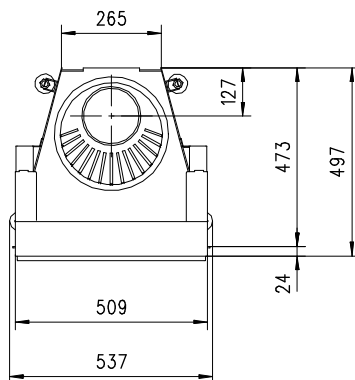

MERKUR 510 HK Gen.3

Flach

Massblatt/ *Fiche de mesures*

1:20

Juni 2009
43\204\001B

Frontansicht
Vue de face

Aufsicht Austauscher
Echangeur

Rauchrohrstutzen
senkrecht oder
70° montierbar.

Rauchfang-Kuppel
360° drehbar.

Buse d'évacuation
des fumées sortie
verticale ou à 70°

Dôme pivotant à 360°

Seitenansicht
Vue de côté

Grundriss Feuerstelle
Coupe sur foyer

Alle Masse in mm ! Massänderungen vorbehalten / *Dimensions en mm ! Sous réserve de modifications*

ruegg®

MERKUR 570 HK Gen.3

Flach

Massblatt/ *Fiche de mesures*

1:20

Juni 2009
43\208\001B

Frontansicht
Vue de face

Rauchrohrstutzen
senkrecht oder
70° montierbar.