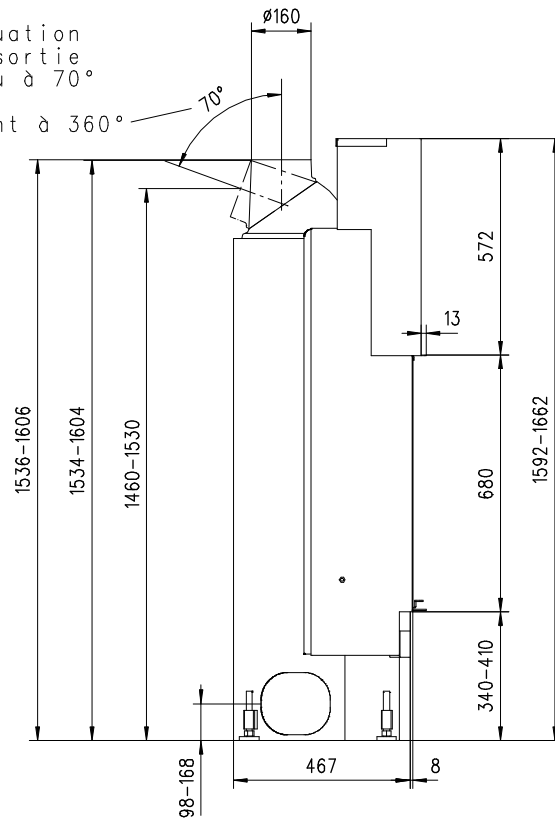

ruegg®

MERKUR 570 HK Gen.3

Flach

Massblatt/ *Fiche de mesures*

1:20

Juni 2009
43\208\001B

Frontansicht
Vue de face

Rauchrohrstutzen
senkrecht oder
70° montierbar.

Rauchfang-Kuppel
360° drehbar.

Buse d'évacuation
des fumées sortie
verticale ou à 70°

Dôme pivotant à 360°

Seitenansicht
Vue de côté

Aufsicht Austauscher
Echangeur

Grundriss Feuerstelle
Coupe sur foyer

Alle Masse in mm ! Massänderungen vorbehalten / *Dimensions en mm ! Sous réserve de modifications*

MERKUR 680 HK Gen.3

Flach

Massblatt/ *Fiche de mesures*

1:20

Juni 2009
43\212\001B

Frontansicht
Vue de face

Aufsicht Austauscher
Echangeur

Rauchrohrstützen
senkrecht oder
70° montierbar.

Rauchfang-Kuppel
360° drehbar.

Buse d'évacuation
des fumées sortie
verticale ou à 70°

Dôme pivotant à 360°

Seitenansicht
Vue de côté

Grundriss Feuerstelle
Coupe sur foyer

Alle Masse in mm ! Massänderungen vorbehalten / *Dimensions en mm ! Sous réserve de modifications*