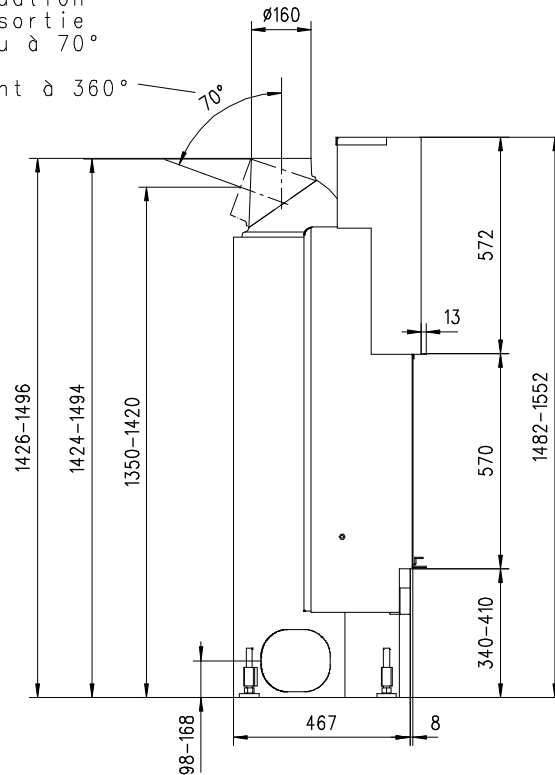

MERKUR 510 HK Gen.3

Flach

Massblatt/ *Fiche de mesures*

1:20

Juni 2009
43\204\001B

Frontansicht
Vue de face

Aufsicht Austauscher
Echangeur

Rauchrohrstutzen
senkrecht oder
70° montierbar.

Rauchfang-Kuppel
360° drehbar.

Buse d'évacuation
des fumées sortie
verticale ou à 70°

Dôme pivotant à 360°

Seitenansicht
Vue de côté

Grundriss Feuerstelle
Coupe sur foyer

Alle Masse in mm ! Massänderungen vorbehalten / *Dimensions en mm ! Sous réserve de modifications*

ruegg®

MERKUR 570 HK Gen.3

Flach

Massblatt/ *Fiche de mesures*

1:20

Juni 2009
43\208\001B

Frontansicht
Vue de face

Rauchrohrstutzen
senkrecht oder
70° montierbar.

Rauchfang-Kuppel
360° drehbar.

Buse d'évacuation
des fumées sortie
verticale ou à 70°

Dôme pivotant à 360°

Seitenansicht
Vue de côté

Aufsicht Austauscher
Echangeur

Grundriss Feuerstelle
Coupe sur foyer

Alle Masse in mm ! Massänderungen vorbehalten / *Dimensions en mm ! Sous réserve de modifications*