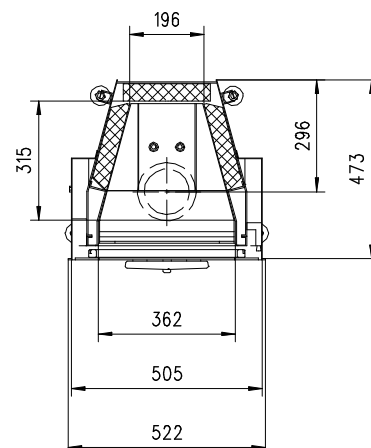

MERKUR 510 HK Gen.3

Flach

Massblatt/ *Fiche de mesures*

1:20

Juni 2009
43\204\001B

Frontansicht
Vue de face

Aufsicht Austauscher
Echangeur

Rauchrohrstutzen
senkrecht oder
70° montierbar.

Rauchfang-Kuppel
360° drehbar.

Buse d'évacuation
des fumées sortie
verticale ou à 70°

Dôme pivotant à 360°

Seitenansicht
Vue de côté

Grundriss Feuerstelle
Coupe sur foyer

Alle Masse in mm ! Massänderungen vorbehalten / *Dimensions en mm ! Sous réserve de modifications*

ruegg®

MERKUR 570 HK Gen.3

Flach

Massblatt/ *Fiche de mesures*

1:20

Juni 2009
43\208\001B

Frontansicht
Vue de face

Rauchrohrstutzen
senkrecht oder
70° montierbar.

Rauchfang-Kuppel
360° drehbar.

Buse d'évacuation
des fumées sortie
verticale ou à 70°

Dôme pivotant à 360°

Seitenansicht
Vue de côté

Aufsicht Austauscher
Echangeur

Grundriss Feuerstelle
Coupe sur foyer

Alle Masse in mm ! Massänderungen vorbehalten / *Dimensions en mm ! Sous réserve de modifications*