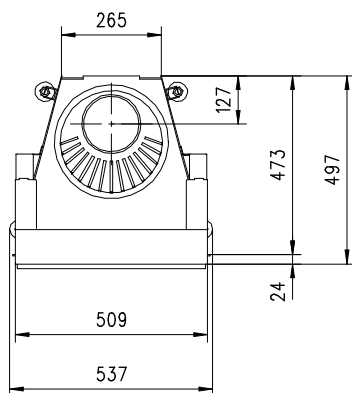

ruegg®

MERKUR 570 HK Gen.3

Flach

Massblatt/ *Fiche de mesures*

1:20

Juni 2009
43\208\001B

Frontansicht
Vue de face

Rauchrohrstutzen
senkrecht oder
70° montierbar.

Rauchfang-Kuppel
360° drehbar.

Buse d'évacuation
des fumées sortie
verticale ou à 70°

Dôme pivotant à 360°

Seitenansicht
Vue de côté

Aufsicht Austauscher
Echangeur

Grundriss Feuerstelle
Coupe sur foyer

Alle Masse in mm ! Massänderungen vorbehalten / *Dimensions en mm ! Sous réserve de modifications*

MERKUR 680 HK Gen.3

Flach

Massblatt/ *Fiche de mesures*

1:20

Juni 2009
43\212\001B

Frontansicht
Vue de face

Aufsicht Austauscher
Echangeur

Rauchrohrstützen
senkrecht oder
70° montierbar.