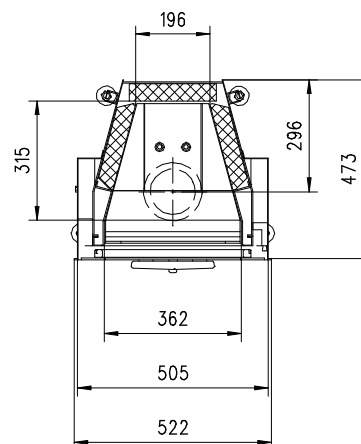

ruegg®

MERKUR 570 HK Gen.3

Flach

Massblatt/ *Fiche de mesures*

1:20

Juni 2009
43\208\001B

Frontansicht
Vue de face

Rauchrohrstutzen
senkrecht oder
70° montierbar.

Rauchfang-Kuppel
360° drehbar.

Buse d'évacuation
des fumées sortie
verticale ou à 70°

Dôme pivotant à 360°

Seitenansicht
Vue de côté

Aufsicht Austauscher
Echangeur

Grundriss Feuerstelle
Coupe sur foyer

Alle Masse in mm ! Massänderungen vorbehalten / *Dimensions en mm ! Sous réserve de modifications*

MERKUR 680 HK Gen.3

Flach

Massblatt/ *Fiche de mesures*

1:20

Juni 2009
43\212\001B

Frontansicht
Vue de face

Aufsicht Austauscher
Echangeur

Rauchrohrstützen
senkrecht oder
70° montierbar.

Rauchfang-Kuppel
360° drehbar.

Buse d'évacuation
des fumées sortie
verticale ou à 70°

Dôme pivotant à 360°

Seitenansicht
Vue de côté

Grundriss Feuerstelle
Coupe sur foyer

Alle Masse in mm ! Massänderungen vorbehalten / *Dimensions en mm ! Sous réserve de modifications*