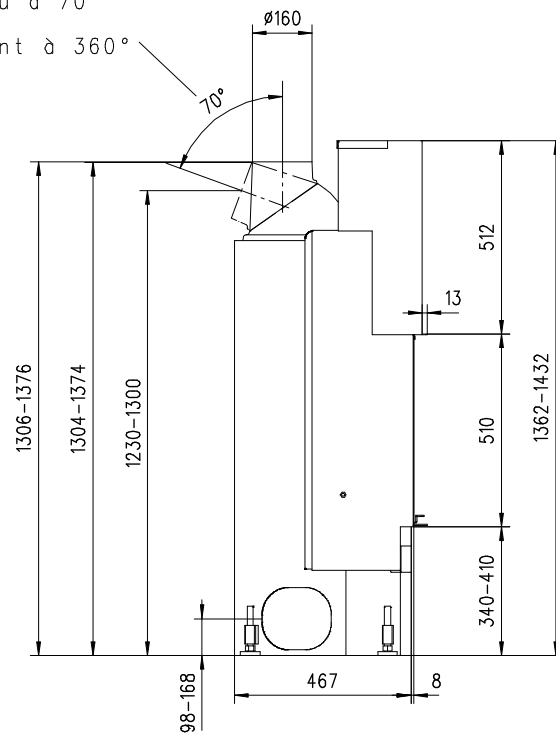

MERKUR 510 HK Gen.3

Flach

Massblatt/ *Fiche de mesures*

1:20

Juni 2009
43\204\001B

Frontansicht
Vue de face

Aufsicht Austauscher
Echangeur

Rauchrohrstutzen
senkrecht oder
70° montierbar.

Rauchfang-Kuppel
360° drehbar.

Buse d'évacuation
des fumées sortie
verticale ou à 70°

Dôme pivotant à 360°

Seitenansicht
Vue de côté

Grundriss Feuerstelle
Coupe sur foyer

Alle Masse in mm ! Massänderungen vorbehalten / *Dimensions en mm ! Sous réserve de modifications*

ruegg®

MERKUR 570 HK Gen.3

Flach

Massblatt/ *Fiche de mesures*

1:20

Juni 2009
43\208\001B

Frontansicht
Vue de face

Rauchrohrstutzen
senkrecht oder
70° montierbar.

MERKUR 680 HK Gen.3

Flach

Massblatt/ *Fiche de mesures*

1:20

Juni 2009
43\212\001B

Frontansicht
Vue de face

Aufsicht Austauscher
Echangeur

Rauchrohrstützen
senkrecht oder
70° montierbar.