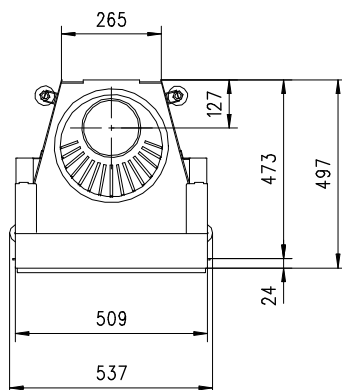

ruegg®

MERKUR 570 HK Gen.3

Flach

Massblatt/ *Fiche de mesures*

1:20

Juni 2009
43\208\001B

Frontansicht
Vue de face

Rauchrohrstutzen
senkrecht oder
70° montierbar.

Rauchfang-Kuppel
360° drehbar.

Buse d'évacuation
des fumées sortie
verticale ou à 70°

Dôme pivotant à 360°

Seitenansicht
Vue de côté

Aufsicht Austauscher
Echangeur

Grundriss Feuerstelle
Coupe sur foyer

Alle Masse in mm ! Massänderungen vorbehalten / *Dimensions en mm ! Sous réserve de modifications*

MERKUR 680 HK Gen.3

Flach

Massblatt/ *Fiche de mesures*

1:20

Juni 2009
43\212\001B

Frontansicht
Vue de face

Aufsicht Austauscher
Echangeur

Rauchrohrstützen
senkrecht oder
70° montierbar.

Rauchfang-Kuppel
360° drehbar.

Buse d'évacuation
des fumées sortie
verticale ou à 70°

Dôme pivotant à 360°

Seitenansicht
Vue de côté

Grundriss Feuerstelle
Coupe sur foyer

Alle Masse in mm ! Massänderungen vorbehalten / *Dimensions en mm ! Sous réserve de modifications*