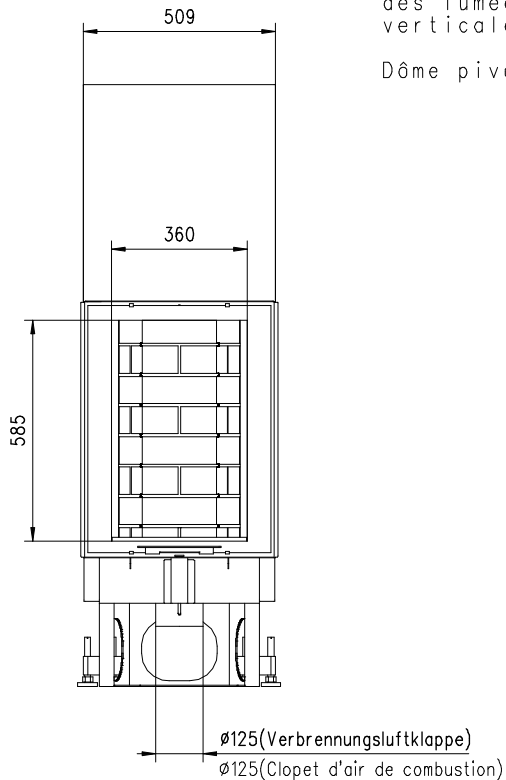

ruegg®

MERKUR 570 HK Gen.3

Flach

Massblatt/ *Fiche de mesures*

1:20

Juni 2009
43\208\001B

Frontansicht
Vue de face

Rauchrohrstutzen
senkrecht oder
70° montierbar.

Rauchfang-Kuppel
360° drehbar.

Buse d'évacuation
des fumées sortie
verticale ou à 70°

Dôme pivotant à 360°

Seitenansicht
Vue de côté

Aufsicht Austauscher
Echangeur

Grundriss Feuerstelle
Coupe sur foyer

Alle Masse in mm ! Massänderungen vorbehalten / *Dimensions en mm ! Sous réserve de modifications*

MERKUR 680 HK Gen.3

Flach

Massblatt/ *Fiche de mesures*

1:20

Juni 2009
43\212\001B

Frontansicht
Vue de face

Aufsicht Austauscher
Echangeur

Rauchrohrstützen
senkrecht oder
70° montierbar.

Rauchfang-Kuppel
360° drehbar.

Buse d'évacuation
des fumées sortie
verticale ou à 70°

Dôme pivotant à 360°

Seitenansicht
Vue de côté

Grundriss Feuerstelle
Coupe sur foyer

Alle Masse in mm ! Massänderungen vorbehalten / *Dimensions en mm ! Sous réserve de modifications*