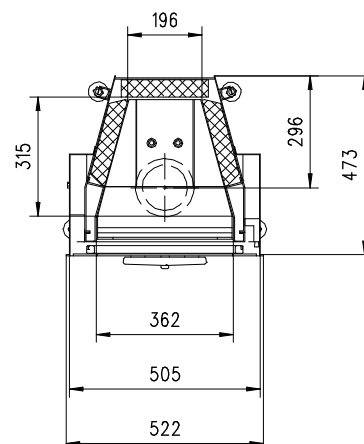

ruegg®

MERKUR 570 HK Gen.3

Flach

Massblatt/ *Fiche de mesures*

1:20

Juni 2009
43\208\001B

Frontansicht
Vue de face

Rauchrohrstutzen
senkrecht oder
70° montierbar.

Rauchfang-Kuppel
360° drehbar.

Buse d'évacuation
des fumées sortie
verticale ou à 70°

Dôme pivotant à 360°

Seitenansicht
Vue de côté

Aufsicht Austauscher
Echangeur

Grundriss Feuerstelle
Coupe sur foyer

Alle Masse in mm ! Massänderungen vorbehalten / *Dimensions en mm ! Sous réserve de modifications*

MERKUR 680 HK Gen.3

Flach

Massblatt/ *Fiche de mesures*

1:20

Juni 2009
43\212\001B

Frontansicht
Vue de face

Aufsicht Austauscher
Echangeur

Rauchrohrstützen
senkrecht oder
70° montierbar.

Rauchfang-Kuppel
360° drehbar.

Buse d'évacuation
des fumées sortie
verticale ou à 70°

Dôme pivotant à 360°

Seitenansicht
Vue de côté

Grundriss Feuerstelle
Coupe sur foyer

Alle Masse in mm ! Massänderungen vorbehalten / *Dimensions en mm ! Sous réserve de modifications*